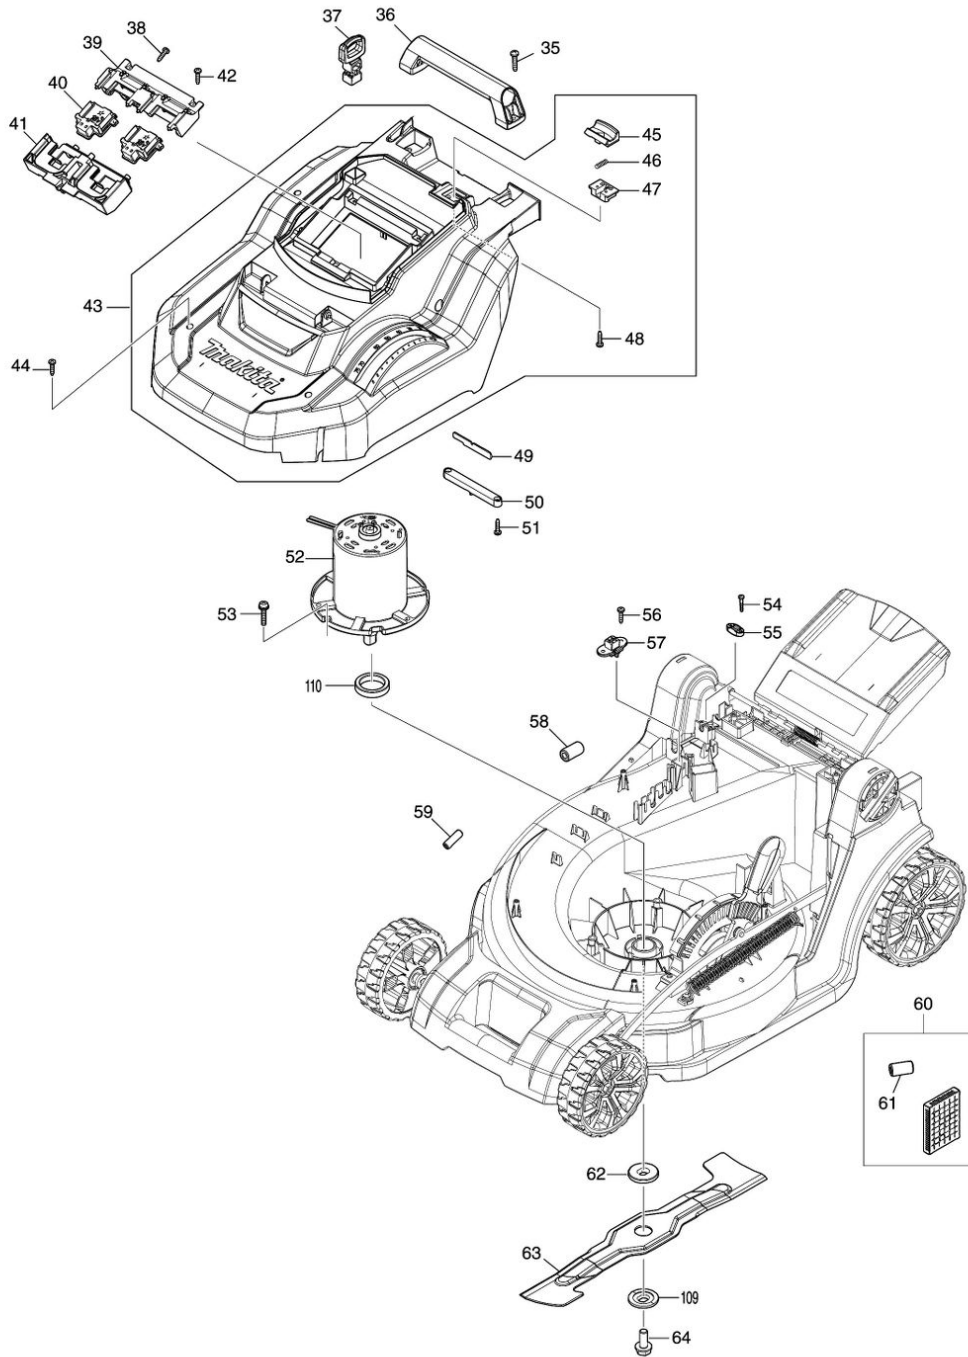

Model No.DLM432 430MM CORDLESS LAWN MOWER

Nr.	Part nr.	Name
001	326636-0	Schakelaarhandel Um104D
002	231876-6	Trekveer 9 Am/Blm
003	911138-5	Schroef 4X20 A
004	455075-8	Hefboom Dlm380*
005	455078-2	Schakelarm Dlm380D
007	143510-5	Duwboom (Boven) Am/Blm A
008	459804-1	Schakelaarhuis DLM382
009	233068-3	Drukveer 6Mm Am3643
010	455074-0	Schakelknop Dlm380
011	650730-9	Schakelaar Dhs710
012	687124-5	Klemstrip 9555Nb/Bo3711 A
013	265999-8	Tapschroef 4X25 P
013-1	265B73-4	Tapschroef 4X25 A
014	140N15-0	Schakelaarkap DLM382/432
014C10	890374-5	Label Waarschuw Am3643
015	266326-2	Tap Schroef 4X18mm P
015-1	265B67-9	Tapschr 4x18mm DGA520 A
016	266326-2	Tap Schroef 4X18mm P
016-1	265B67-9	Tapschr 4x18mm DGA520 A
017	456352-1	Schakelhendelhuis Am/Blm431
018	456351-3	Schakelhendelhuis Am/Blm431
019	326635-2	Duwboom (Onder) Am/Blm A
020	265A14-4	Moerbout M6X50Mm Am/Blm A
021	264070-5	Sterknop M6 Am/Blm
024	266729-0	Sterknop M8X35Mm Am/Blm
026	459809-1	Kabelhouder DLM382/432
027	660393-3	Draadboom DLM382/432 P
028	140N21-5	Batterijkap DLM382/432
028C10	8005W1-7	Label waarschuw DLM382
029	890375-3	Label Waarschuw Am3643
030	856L50-3	Naamplaat DLM432
031	856L57-9	Label serienr DLM432
032	8005W9-1	Label indic A DLM382
033	8005W4-1	Label indicatie A DLM432
034	8005W5-9	Label indicatie B DLM432
035	266459-3	Tapschroef Pf 5X25 P
036	273675-0	Handgreep Blm430/Am3643
037	643890-4	Contactsleutel
038	266326-2	Tap Schroef 4X18mm P
038-1	265B67-9	Tapschr 4x18mm DGA520 A
039	183N35-1	Batterijhuis DLM382/432
039C10	263005-3	Rubber Pen 6 AC320H P
040	644809-6	Aansluitunit Djr186 A
041	183N35-1	Batterijhuis DLM382/432
041C10	263005-3	Rubber Pen 6 AC320H P
042	266326-2	Tap Schroef 4X18mm P