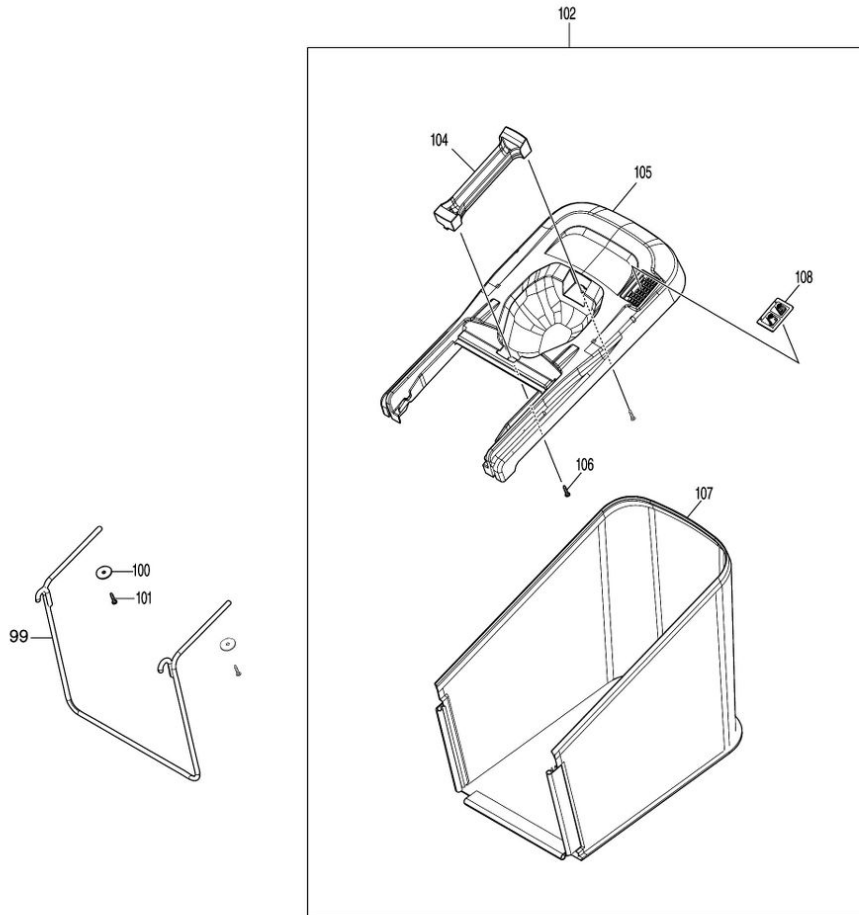

Model No.DLM432 430MM CORDLESS LAWN MOWER

Nr.	Part nr.	Name
001	326636-0	Schakelaarhandel Um104D
002	231876-6	Trekveer 9 Am/Blm
003	911138-5	Schroef 4X20 A
004	455075-8	Hefboom Dlm380*
005	455078-2	Schakelarm Dlm380D
007	143510-5	Duwboom (Boven) Am/Blm A
008	459804-1	Schakelaarhuis DLM382
009	233068-3	Drukveer 6Mm Am3643
010	455074-0	Schakelknop Dlm380
011	650730-9	Schakelaar Dhs710
012	687124-5	Klemstrip 9555Nb/Bo3711 A
013	265999-8	Tapschroef 4X25 P
013-1	265B73-4	Tapschroef 4X25 A
014	140N15-0	Schakelaarkap DLM382/432
014C10	890374-5	Label Waarschuw Am3643
015	266326-2	Tap Schroef 4X18mm P
015-1	265B67-9	Tapschr 4x18mm DGA520 A
016	266326-2	Tap Schroef 4X18mm P
016-1	265B67-9	Tapschr 4x18mm DGA520 A
017	456352-1	Schakelhendelhuiskap Am/Blm431
018	456351-3	Schakelhendelhuis Am/Blm431
019	326635-2	Duwboom (Onder) Am/Blm A
020	265A14-4	Moerbout M6X50Mm Am/Blm A
021	264070-5	Sterknop M6 Am/Blm
024	266729-0	Sterknop M8X35Mm Am/Blm
026	459809-1	Kabelhouder DLM382/432
027	660393-3	Draadboom DLM382/432 P
028	140N21-5	Batterijkap DLM382/432
028C10	8005W1-7	Label waarschuw DLM382
029	890375-3	Label Waarschuw Am3643
030	856L50-3	Naamplaat DLM432
031	856L57-9	Label serienr DLM432
032	8005W9-1	Label indic A DLM382
033	8005W4-1	Label indicatie A DLM432
034	8005W5-9	Label indicatie B DLM432
035	266459-3	Tapschroef Pf 5X25 P
036	273675-0	Handgreep Blm430/Am3643
037	643890-4	Contactsleutel
038	266326-2	Tap Schroef 4X18mm P
038-1	265B67-9	Tapschr 4x18mm DGA520 A
039	183N35-1	Batterijhuis DLM382/432
039C10	263005-3	Rubber Pen 6 AC320H P
040	644809-6	Aansluitunit Djr186 A
041	183N35-1	Batterijhuis DLM382/432
041C10	263005-3	Rubber Pen 6 AC320H P
042	266326-2	Tap Schroef 4X18mm P