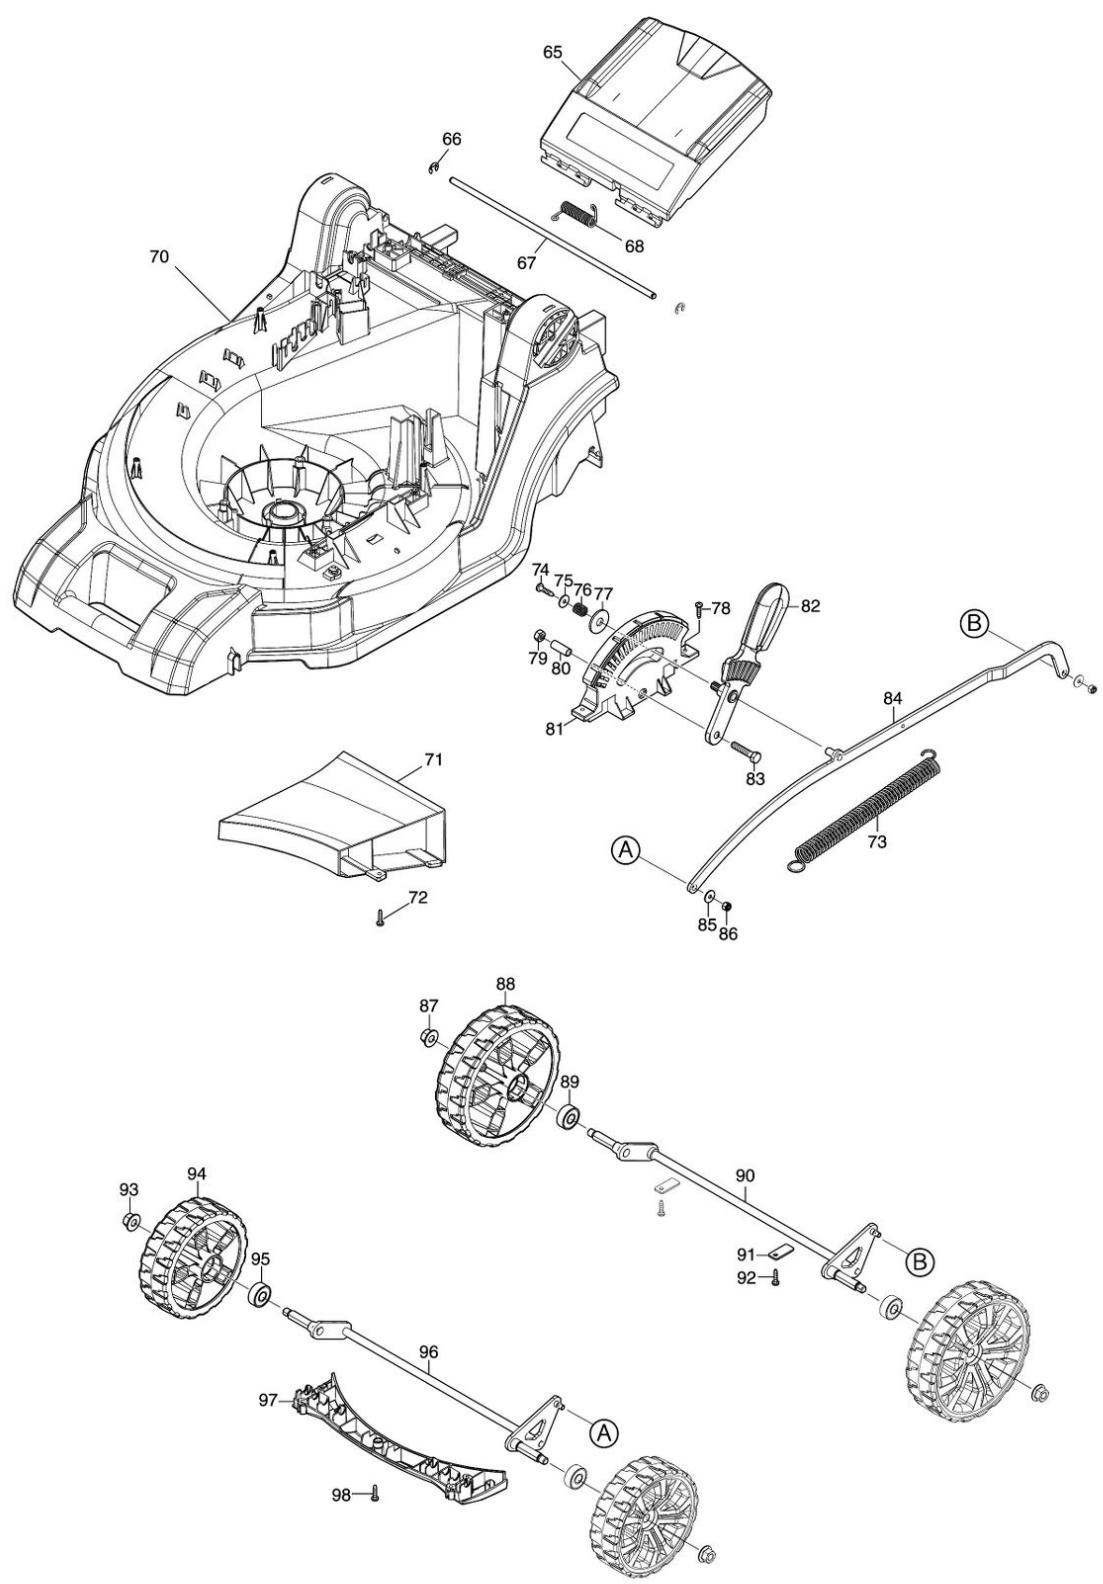

Model No.DLM432 430MM CORDLESS LAWN MOWER

Nr.	Part nr.	Name
001	326636-0	Schakelaarhandel Um104D
002	231876-6	Trekveer 9 Am/Blm
003	911138-5	Schroef 4X20 A
004	455075-8	Hefboom Dlm380*
005	455078-2	Schakelarm Dlm380D
007	143510-5	Duwboom (Boven) Am/Blm A
008	459804-1	Schakelaarhuis DLM382
009	233068-3	Drukveer 6Mm Am3643
010	455074-0	Schakelknop Dlm380
011	650730-9	Schakelaar Dhs710
012	687124-5	Klemstrip 9555Nb/Bo3711 A
013	265999-8	Tapschroef 4X25 P
013-1	265B73-4	Tapschroef 4X25 A
014	140N15-0	Schakelaarkap DLM382/432
014C10	890374-5	Label Waarschuw Am3643
015	266326-2	Tap Schroef 4X18mm P
015-1	265B67-9	Tapschr 4x18mm DGA520 A
016	266326-2	Tap Schroef 4X18mm P
016-1	265B67-9	Tapschr 4x18mm DGA520 A
017	456352-1	Schakelhendelhuis Am/Blm431
018	456351-3	Schakelhendelhuis Am/Blm431
019	326635-2	Duwboom (Onder) Am/Blm A
020	265A14-4	Moerbout M6X50Mm Am/Blm A
021	264070-5	Sterknop M6 Am/Blm
024	266729-0	Sterknop M8X35Mm Am/Blm
026	459809-1	Kabelhouder DLM382/432
027	660393-3	Draadboom DLM382/432 P
028	140N21-5	Batterijkap DLM382/432
028C10	8005W1-7	Label waarschuw DLM382
029	890375-3	Label Waarschuw Am3643
030	856L50-3	Naamplaat DLM432
031	856L57-9	Label serienr DLM432
032	8005W9-1	Label indic A DLM382
033	8005W4-1	Label indicatie A DLM432
034	8005W5-9	Label indicatie B DLM432
035	266459-3	Tapschroef Pf 5X25 P
036	273675-0	Handgreep Blm430/Am3643
037	643890-4	Contactsleutel
038	266326-2	Tap Schroef 4X18mm P
038-1	265B67-9	Tapschr 4x18mm DGA520 A
039	183N35-1	Batterijhuis DLM382/432
039C10	263005-3	Rubber Pen 6 AC320H P
040	644809-6	Aansluitunit Djr186 A
041	183N35-1	Batterijhuis DLM382/432
041C10	263005-3	Rubber Pen 6 AC320H P
042	266326-2	Tap Schroef 4X18mm P