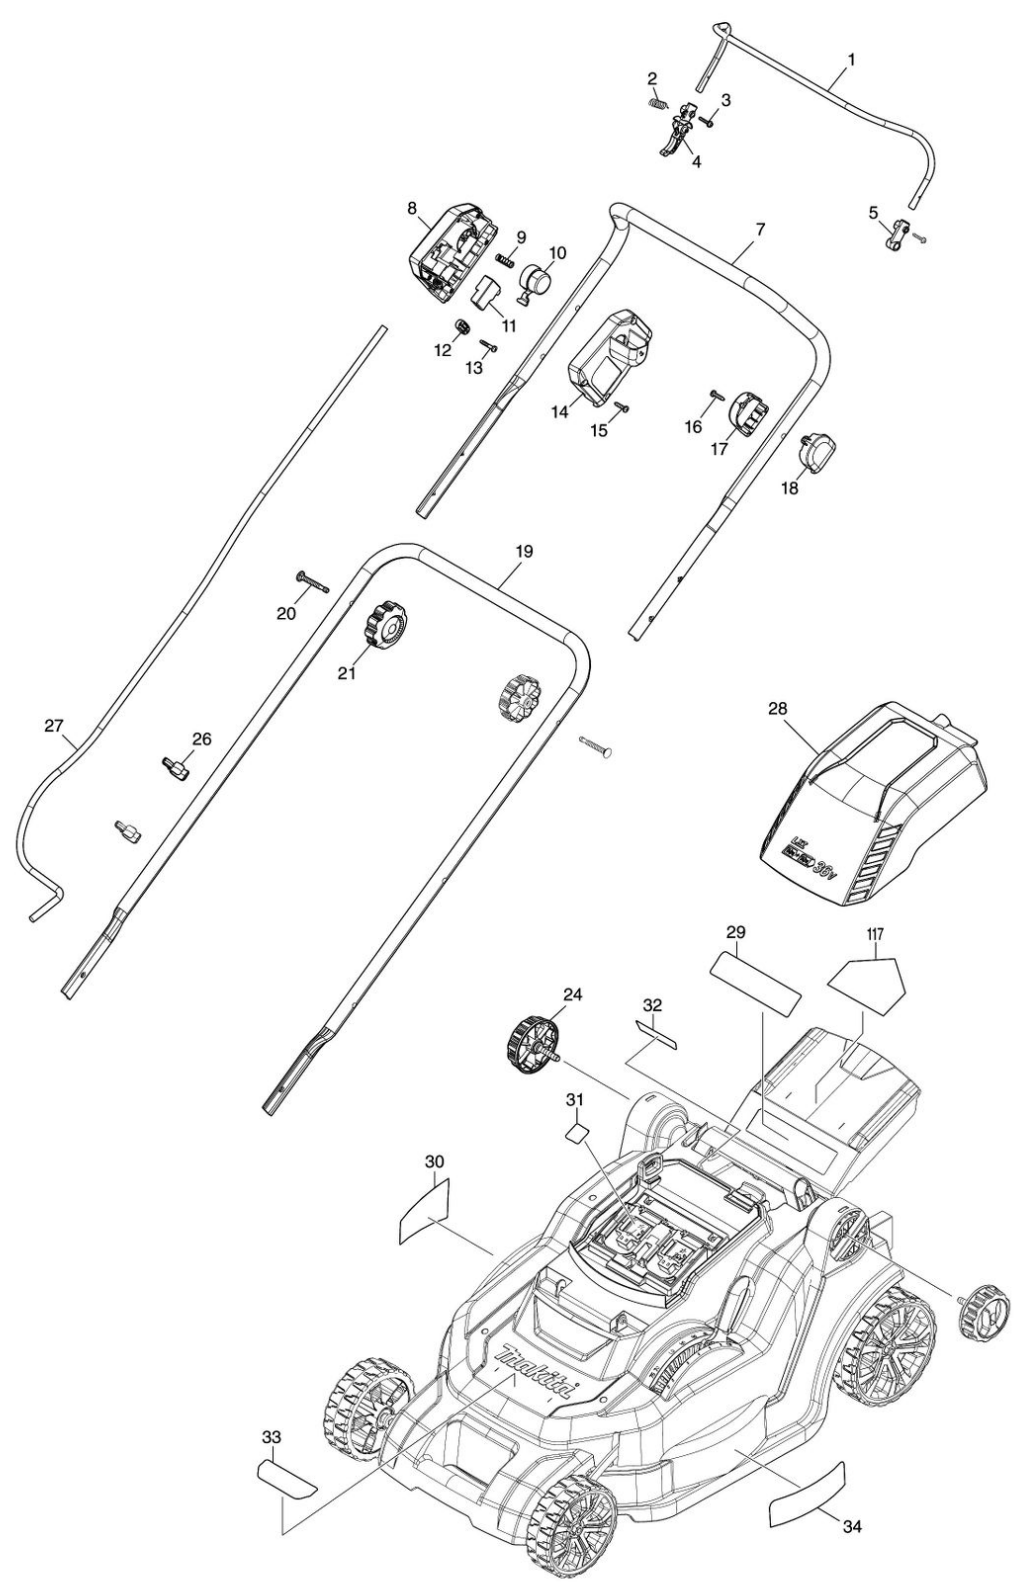

Partdrawing for DLM432PT2 - Duwboom

Model No.DLM432 430MM CORDLESS LAWN MOWER

Nr.	Part nr.	Name
001	326636-0	Schakelaarhandel Um104D
002	231876-6	Trekveer 9 Am/Blm
003	911138-5	Schroef 4X20 A
004	455075-8	Hefboom Dlm380*
005	455078-2	Schakelarm Dlm380D
007	143510-5	Duwboom (Boven) Am/Blm A
008	459804-1	Schakelaarhuis DLM382
009	233068-3	Drukveer 6Mm Am3643
010	455074-0	Schakelknop Dlm380
011	650730-9	Schakelaar Dhs710
012	687124-5	Klemstrip 9555Nb/Bo3711 A
013	265999-8	Tapschroef 4X25 P
013-1	265B73-4	Tapschroef 4X25 A
014	140N15-0	Schakelaarkap DLM382/432
014C10	890374-5	Label Waarschuw Am3643
015	266326-2	Tap Schroef 4X18mm P
015-1	265B67-9	Tapschr 4x18mm DGA520 A
016	266326-2	Tap Schroef 4X18mm P
016-1	265B67-9	Tapschr 4x18mm DGA520 A
017	456352-1	Schakelhendelhuis Am/Blm431
018	456351-3	Schakelhendelhuis Am/Blm431
019	326635-2	Duwboom (Onder) Am/Blm A
020	265A14-4	Moerbout M6X50Mm Am/Blm A
021	264070-5	Sterknop M6 Am/Blm
024	266729-0	Sterknop M8X35Mm Am/Blm
026	459809-1	Kabelhouder DLM382/432
027	660393-3	Draadboom DLM382/432 P
028	140N21-5	Batterijkap DLM382/432
028C10	8005W1-7	Label waarschuw DLM382
029	890375-3	Label Waarschuw Am3643
030	856L50-3	Naamplaat DLM432
031	856L57-9	Label serienr DLM432
032	8005W9-1	Label indic A DLM382
033	8005W4-1	Label indicatie A DLM432
034	8005W5-9	Label indicatie B DLM432
035	266459-3	Tapschroef Pf 5X25 P
036	273675-0	Handgreep Blm430/Am3643
037	643890-4	Contactsleutel
038	266326-2	Tap Schroef 4X18mm P
038-1	265B67-9	Tapschr 4x18mm DGA520 A
039	183N35-1	Batterijhuis DLM382/432
039C10	263005-3	Rubber Pen 6 AC320H P
040	644809-6	Aansluitunit Djr186 A
041	183N35-1	Batterijhuis DLM382/432
041C10	263005-3	Rubber Pen 6 AC320H P
042	266326-2	Tap Schroef 4X18mm P